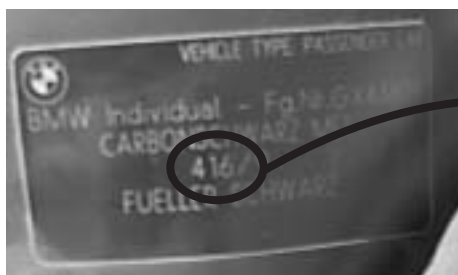

<コーションプレート>

300がカラーコード

BMW-carbonschwarz met

416/5

416がカラーコード