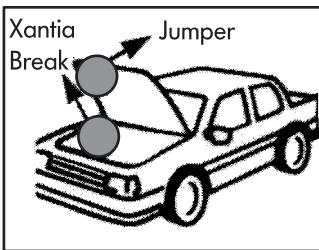

## <カラーコード表示位置>

エンジンルーム

運転席側のドア

左ドアのフロントピラー下方、  
ドアヒンジ近く

モデル Xsara Picassoの場合

プレート位置

プレート位置

「KDD」がカラーコード