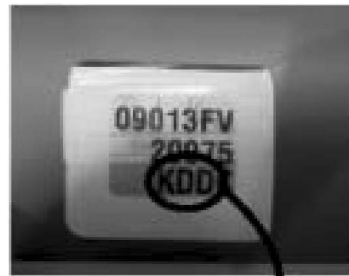

## <カラーコード表示位置>

エンジンルーム

運転席側のドア

左ドアのフロントピラー下方、  
ドアヒンジ近く

モデル Xsara Picassoの場合

プレート位置

プレート位置

「KDD」がカラーコード