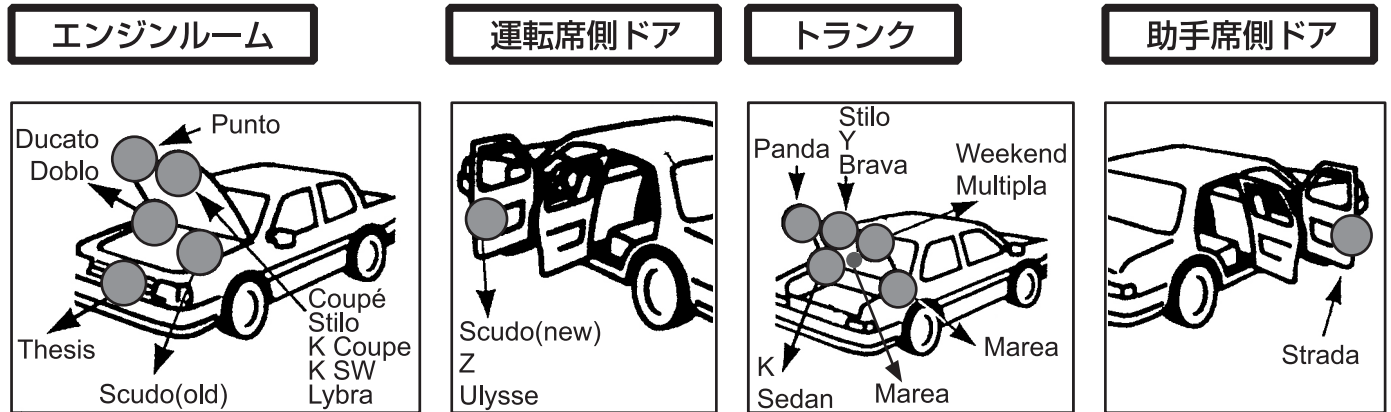

<カラーコード表示位置>

<コーションプレート>

*xxxxxx	xxxxx	xxxx	xxxx	*
xxxxxxxxxxxxxxxxxxxx				
xxxxxxxxxxxxxxxxxxxx				
xxxxxxxxxxxxxxxxxxxx				
2H		xxxx		
Exterior Paint color	475/A	xxxx		
xxxx	xxxxx	xxxxxxx	xxxxx	
*xxxxx	xxxxx	xxxxx	xxxx	*

475/A =カラーコード

この場合475でカラーツールには掲載されています。

Vernicialatura originare	
Original lackierung/Pintadob original	
Colere /	ROSSO TIZIANO
Codice / Code /Codigo	199A

↑
199Aがカラーコード

※カラーコード数字3ケタまでは同じでソリッド色の場合とメタリック色の場合がありますので色名や配合表もご確認下さい。