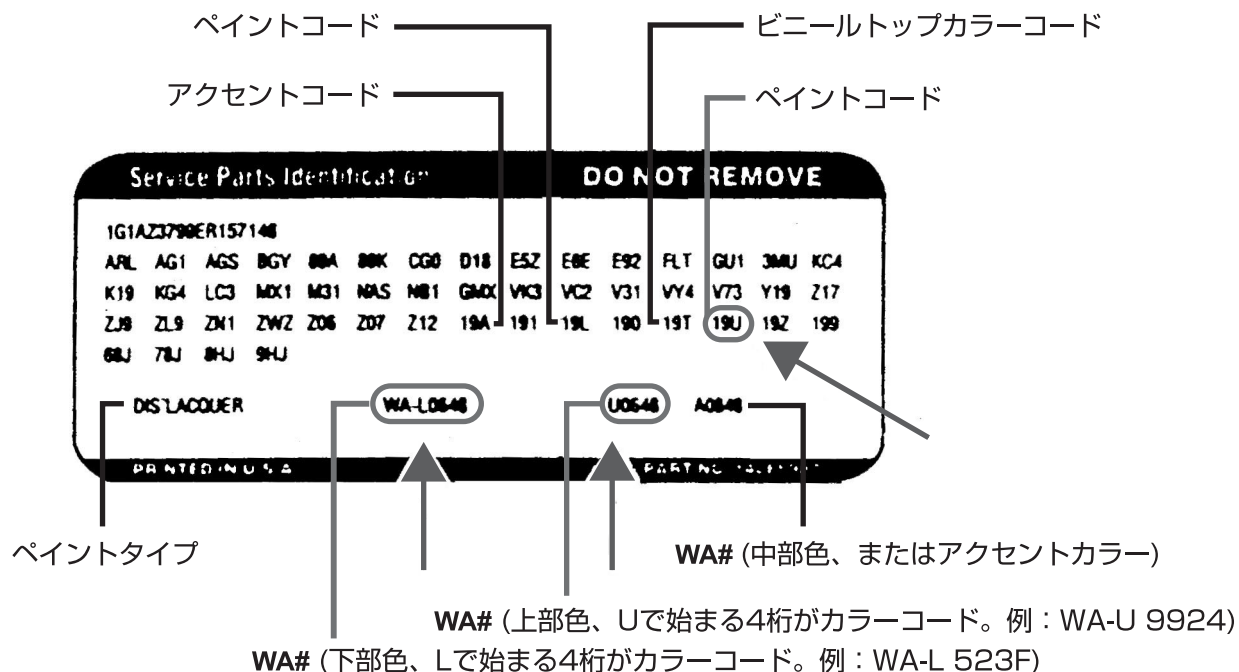

<カラーコード表示位置>

エンジンルーム

トランク

ドア・ロックピラー

モデル	カラーコード表示位置
シボレー	1、3、4、5、6、7、9、10
ポンティアック	1、3、4、5、6、7、10
ビューイック	3、4、5、6
キャデラック	3、4、5、6、8
サターン	5

1. 左フロントフェンダー内側の端
2. フロントフェンダーエプロン
3. トランクパネルの裏側
4. リアフェンダーエプロンの内側
5. スペアタイヤカバーの上部
6. スペアタイヤ入れの下部
7. リアインナートリムパネルの内側
8. 運転席側のロックピラー表面
9. 助手席側のグローブボックスの内側又は下部
10. 中央のコンソールボックスの内側及び下部

<コーションプレート>

※ (WA#上部色とWA#下部色以外のコード番号については、配合表のご用意がありませんのでご注意ください。)

[ペイントコードについて]

2桁～3桁のペイントコードは車のカタログ等でも使用されている番号です。同じペイントコードに対して複数のWA#が設定されているため、ペイントコードだけでは1色に特定できない場合があります。車体番号・登録年月・モデル名等の情報が確認に必要な場合があります。

ペイントコード例：10,12,17U