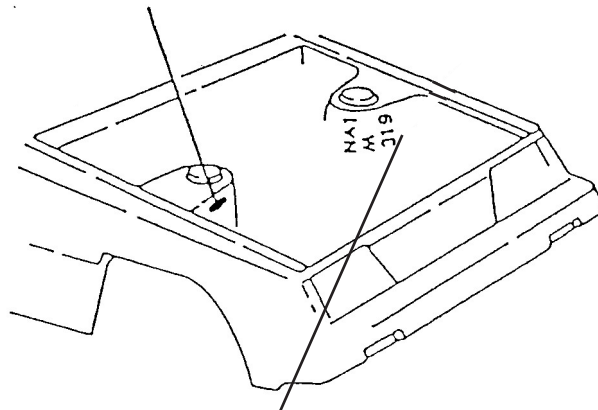

<カラーコード表示位置> ②

エンジンルーム

モデル：18i/スポーツワゴン
助手席側のストラットタワーに
印字されています。

モデル：LeCar
運転席側のフェンダーエプロンに
印字されています。

モデル：Medallion
ストラットタワーの前面に
プレートが貼られています。

モデル：Fuego
運転席側のストラットタワー前面、
エプロン部分に印字されています。

<カラーコードについて>

モデル：18i/スポーツワゴン