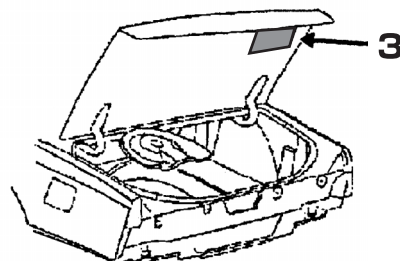

<カラーコード表示位置>

エンジンルーム

ドア・ロックピラー

トランク

1. ラジエーターグリルバーの上部
2. 左右フロントエプロン
3. トランクパネルの裏側
4. 運転席側のロックピラー表面
5. モデル9-3はグローブBOX内

<コーションプレート>